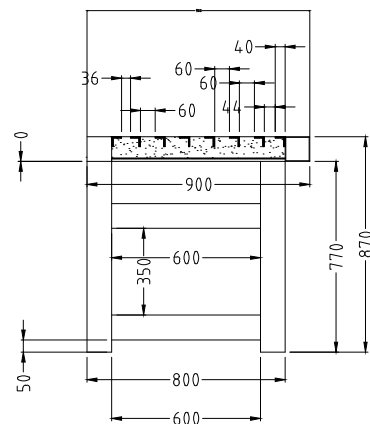

Ram, ugsnbotten

Skorstensdelar $\varnothing 120$ mm (rostfri isolerad) från:

<https://www.skorsten-es.se/rostfri-stalskorsten/laengdelement/rostfri-stalskorsten-skorstenslaengd-1000mm-o-130-150-180-200mm>